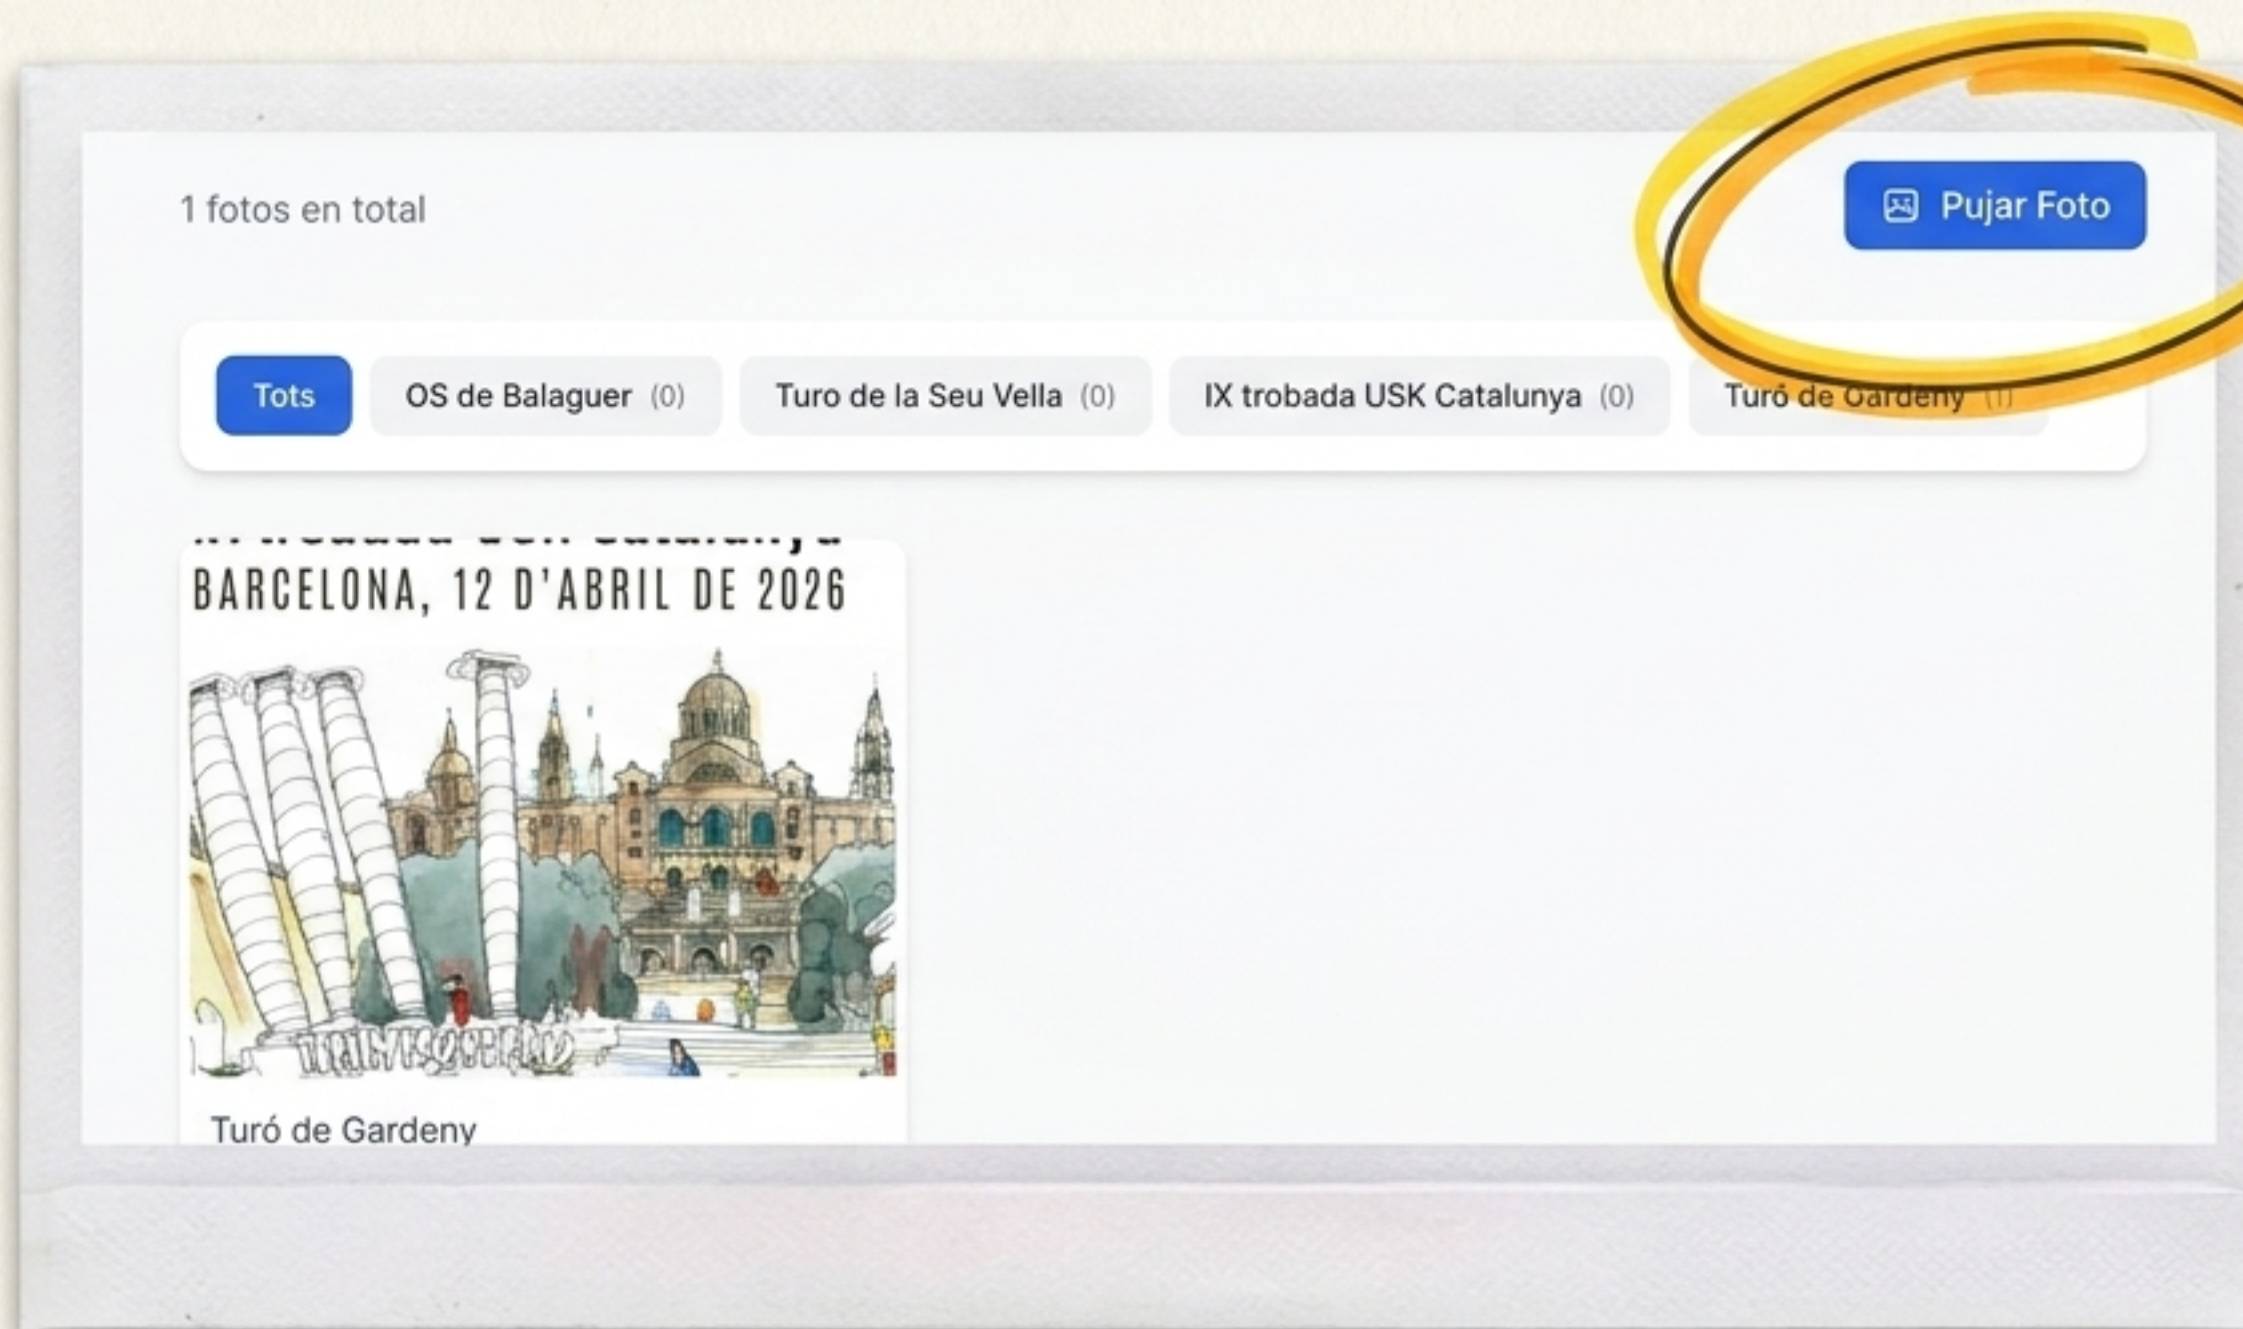

9. Records de la sortida: Veure i pujar fotos

Després de cada excursió, pots reviure els moments mirant els dibuixos i fotos de tothom, o compartir els teus propis!

Només has de fer clic al botó blau 'Pujar Foto' i triar la imatge des del teu ordinador.