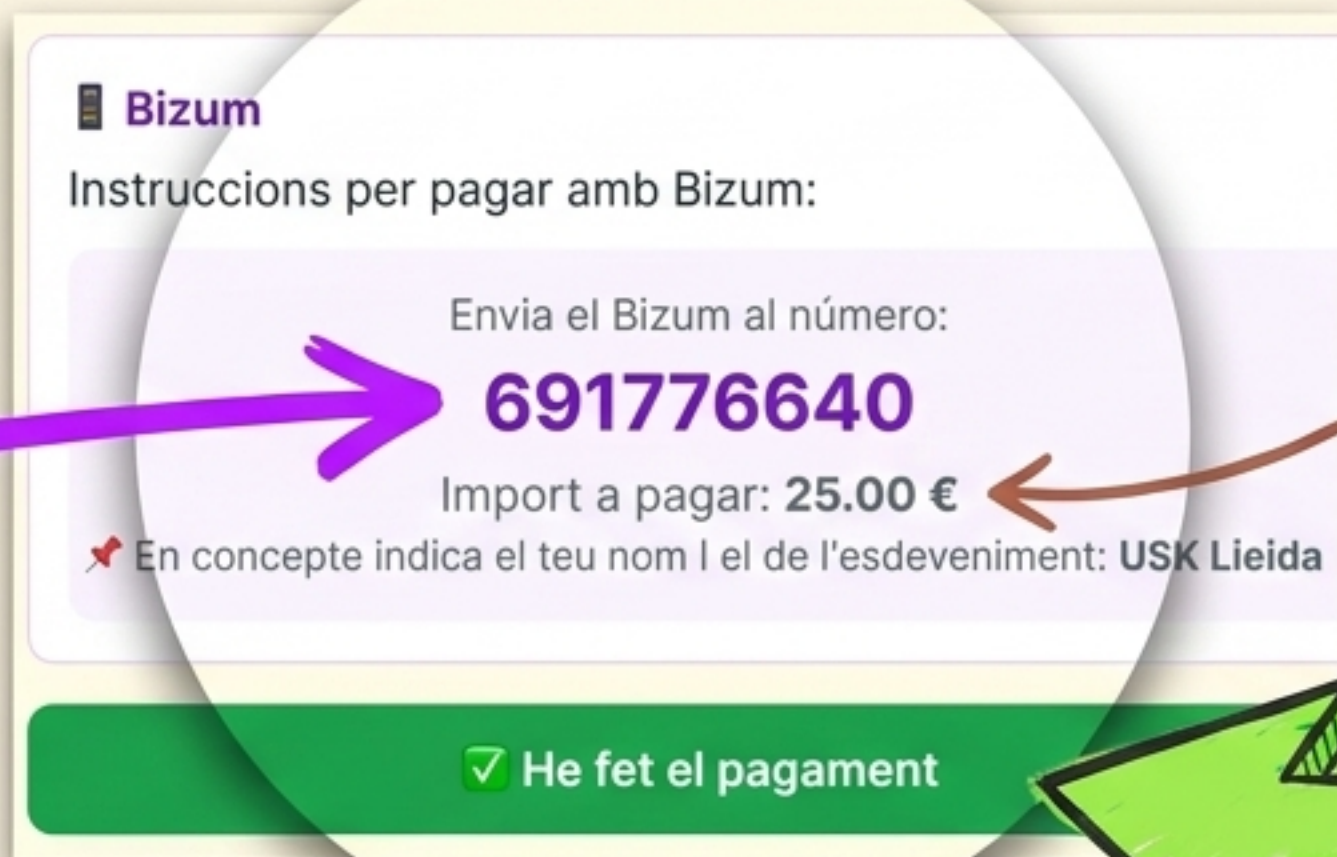

6. El Dinar: Com triar el teu menú

A la dreta de la pàgina trobaràs el menú. Fes clic al botó taronja per triar, i espera que es torni verd. Així sabràs que la cuina ja té la teva comanda!

Pas 1: Tria el plat

Menú de l'esdeveniment

🍽️ 🍽️ Primers Plats

menu 25.00 €
menu unic

Triar

An orange arrow points to the 'Triar' button.

Pas 2: Confirmat!

Menú de l'esdeveniment

🍽️ 🍽️ Primers Plats

menu 25.00 €
menu unic

Ja demanat ✓

7. Com faig el pagament? (Exemple amb Bizum)

Agafa el teu telèfon mòbil i fes un **Bizum** al número lila que surt a la pantalla.

Escriu l'**import exacte**.

MOLT IMPORTANT: Quan hakis pagat pel mòbil, **no marxis!** Fes clic al botó verd gran "**He fet el pagament**" a l'ordinador.

8. Tot Sota Control: Com sé que ho he fet bé?

Vés al menú de dalt i fes clic a '**Les Meves Comandes**'. Aquí veuràs l'estat de tot.

menu
Turo de la Seu Vella · 25 de Abril de 2026
Quantitat: 1 · Total: 25.00 €